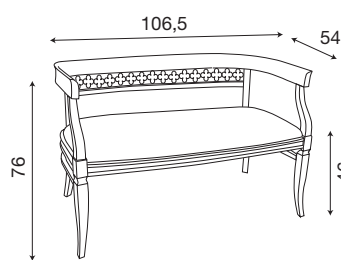

L. 106,5 P. 54 H. 76
seduta H. 46

Divanetto ciliegio imbottito
con tessuto a scelta del cliente:

71CI01DN	tessuto 01 FIORI
71CI02DN	tessuto 02 BEIGE
71CI03DN	tessuto 03 VERDE
71CI04DN	tessuto 04 ACQUAMARINA
71CI05DN	tessuto 05 ROSA
71CI06DN	tessuto 06 ROSSO
71CI07DN	tessuto 07 ECRÙ
71CI08DN	ecopelle 08 TORTORA
71CI09DN	ecopelle 09 VERDE SCURO
71CI10DN	tessuto 10 BLU