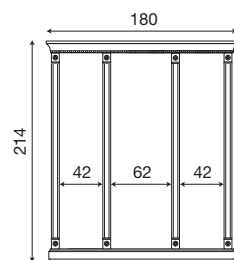

L. 152 P. 9 H. 214

71CI83

Intelaiatura per boiserie da 60+60 cm ciliegio

L. 160 P. 9 H. 214

71CI84

Intelaiatura per boiserie da 40+40+40 cm ciliegio

L. 180 P. 9 H. 214

71CI85

Intelaiatura per boiserie da 40+60+40 cm ciliegio

L. 200 P. 9 H. 214

71CI86

Intelaiatura per boiserie da 60+40+60 cm ciliegio

71BO83

Intelaiatura per boiserie da 60+60 cm bianco

71BO84

Intelaiatura per boiserie da 40+40+40 cm bianco