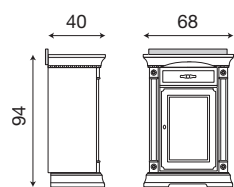

Disegni tecnici

Palazzo Ducale Zona Giorno

L. 68 P. 40 H. 94

71CI20
Mobiiletto per boiserie da 60 cm ciliegio

71BO20
Mobiiletto per boiserie da 60 cm bianco