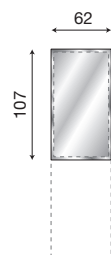

71CI70

Pannello boiserie da 40 cm ciliegio

L. 42 P. 2,5 H. 193

71CI71

Pannello da 40 cm con specchio per boiserie ciliegio

L. 42 P. 2,5 H. 107

71AG94

Specchio per boiserie da 40 cm

71BO87

Intelaiatura per boiserie da 60+60+60 cm bianco

71BO70

Pannello boiserie da 40 cm bianco

71BO71

Pannello da 40 cm con specchio per boiserie bianco

L. 62 P. 2 H. 193

71CI72

Pannello boiserie da 60 cm ciliegio

L. 62 P. 2,5 H. 193

71CI73

Pannello da 60 cm con specchio per boiserie ciliegio

L. 62 P. 2,5 H. 107

71AG93

Specchio per boiserie da 60 cm

71BO72