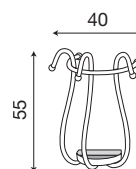

L. 68 P. 40 H. 51

71CI23
Cassapanca 68 cm per boiserie da 60 cm ciliegio

71BO23
Cassapanca 68 cm per boiserie da 60 cm bianco

L. 117 P. 40 H. 51

71CI24
Cassapanca 117 cm per boiserie da 60+40 cm ciliegio

71BO24
Cassapanca 117 cm per boiserie da 60+40 cm bianco

L. 48,5 P. 35 H. 26

71CI25
Cassetto sospeso per boiserie da 40 cm ciliegio

71BO25
Cassetto sospeso per boiserie da 40 cm bianco

L. 38 P. 18 H. 2,3

71CI32
Mensola per boiserie da 40 cm ciliegio

71BO32
Mensola per boiserie da 40 cm bianco

L. 58 P. 18 H. 2,3

71CI33
Mensola per boiserie da 60 cm ciliegio

71BO33
Mensola per boiserie da 60 cm bianco

L. 10 H. 13

71BZ90
Appendiabito metallo

L. 13 P. 22 H. 22

71BZ91
Applique per boiserie

L. 40 P. 25 H. 55