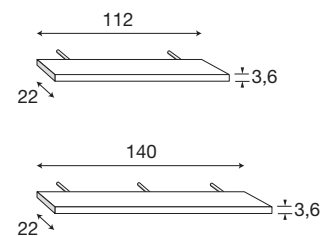

L. 112/140 P. 22 H. 3,6

71CI30 / 71CI31

Mensola a muro ciliegio da
112 cm / 140 cm

71BO30 / 71BO31

Mensola a muro bianco da
112 cm / 140 cm