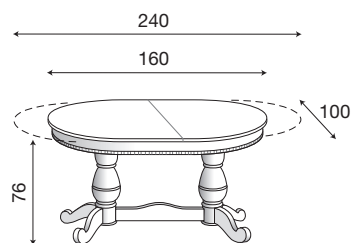

71CI30

Mensola a muro da 112 cm ciliegio

71BO30

Mensola a muro da 112 cm bianco

L. 140 P. 22 H. 3,6

71CI31

Mensola a muro da 140 cm ciliegio

71BO31

Mensola a muro da 140 cm bianco

L. 84 P. 22 H. 22

71CI34MS

Mensola con schienale ciliegio

71BO34MS

Mensola con schienale bianco

Palazzo Ducale Zona Giorno

Disegni tecnici

L. 160/240 P. 100 H. 76

71CI56

Tavolo ovale 160 cm allungabile ciliegio

71BO56

Tavolo ovale 160 cm allungabile bianco

L. 180/260 P. 100 H. 76

71CI55

Tavolo ovale 180 cm allungabile ciliegio