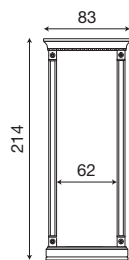

71CI30 / 71CI31

Mensola a muro ciliegio da
112 cm / 140 cm

71BO30 / 71BO31

Mensola a muro bianco da
112 cm / 140 cm

L. 63 P. 9 H. 214

71CI79

Intelaiatura per boiserie da 40 cm ciliegio

L. 83 P. 9 H. 214

71CI80

Intelaiatura per boiserie da 60 cm ciliegio

L. 112 P. 9 H. 214

71CI81

Intelaiatura per boiserie da 40+40 cm ciliegio

L. 132 P. 9 H. 214

71CI82

Intelaiatura per boiserie da 40+60 cm ciliegio