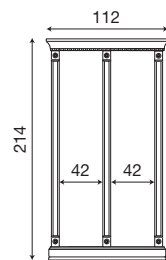

L. 112 P. 9 H. 214

71CI81

Intelaiatura per boiserie da 40+40 cm ciliegio