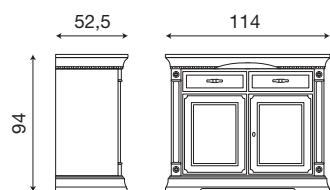

Disegni tecnici

Palazzo Ducale Zona Giorno

L. 114 P. 52,5 H. 94

71CI04

Credenza 2 ante ciliegio

71BO04

Credenza 2 ante bianco

L. 160 P. 52,5 H. 94