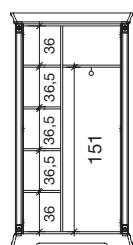

Struttura interna armadietto

71CI40
Armadietto ingresso 2 ante ciliegio

71BO40
Armadietto ingresso 2 ante bianco