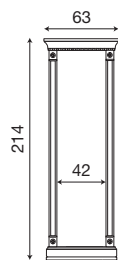

71BO02PL

Poltrona ufficio in bianco,
ecopelle **08 TORTORA**

L. 84 P. 22 H. 22

71CI34MS

Mensola con schienale ciliegio

71BO34MS

Mensola con schienale bianco

L. 112/140 P. 22 H. 3,6

71CI30 / 71CI31

Mensola a muro ciliegio da
112 cm / 140 cm

71BO30 / 71BO31

Mensola a muro bianco da
112 cm / 140 cm

L. 63 P. 9 H. 214

71CI79

Intelaiatura per boiserie da 40 cm ciliegio

L. 83 P. 9 H. 214