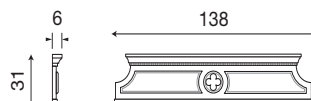

Credenza 4 ante bianco

L. 148 P. 35 H. 26

71CI09

Cassettiera sopra credenza ciliegio

71BO09

Cassettiera sopra credenza bianco

L. 138 P. 6 H. 31

71CI10