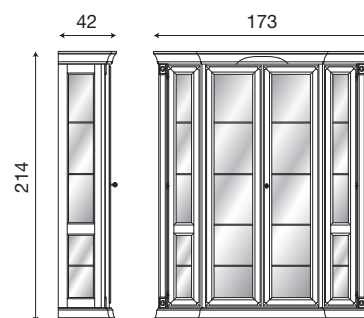

L. 173 P. 42 H. 214

Cristalliera grande bianco con schienale a scelta del cliente:

- **71BO00** schienale con **specchi**
- **71BO0000** schienale in **legno** bianco
- **71BO0001** schienale tessuto **01 FIORI**
- **71BO0002** schienale tessuto **02 BEIGE**
- **71BO0003** schienale tessuto **03 VERDE**
- **71BO0004** schienale tessuto **04 ACQUAMARINA**
- **71BO0005** schienale tessuto **05 ROSA**
- **71BO0006** schienale tessuto **06 ROSSO**
- **71BO0007** schienale tessuto **07 ECRU**
- **71BO0010** schienale tessuto **10 BLU**