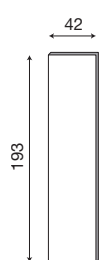

Intelaiatura per boiserie da 40+60+40 cm ciliegio

L. 200 P. 9 H. 214

71CI86

Intelaiatura per boiserie da 60+40+60 cm ciliegio

71BO83

Intelaiatura per boiserie da 60+60 cm bianco

71BO84

Intelaiatura per boiserie da 40+40+40 cm bianco

71BO85

Intelaiatura per boiserie da 40+60+40 cm bianco

71BO86

Intelaiatura per boiserie da 60+40+60 cm bianco

L. 220 P. 9 H. 214

71CI87

Intelaiatura per boiserie da 60+60+60 cm ciliegio

L. 42 P. 2 H. 193