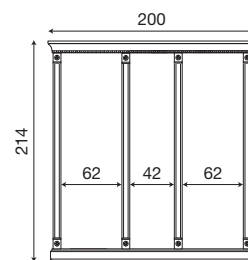

L. 152 P. 9 H. 214

71CI83

Intelaiatura per boiserie da 60+60 cm ciliegio

L. 160 P. 9 H. 214

71CI84

Intelaiatura per boiserie da 40+40+40 cm ciliegio

L. 180 P. 9 H. 214

71CI85

Intelaiatura per boiserie da 40+60+40 cm ciliegio

L. 200 P. 9 H. 214

71CI86

Intelaiatura per boiserie da 60+40+60 cm ciliegio

71BO83

Intelaiatura per boiserie da 60+60 cm bianco

71BO84

Intelaiatura per boiserie da 40+40+40 cm bianco