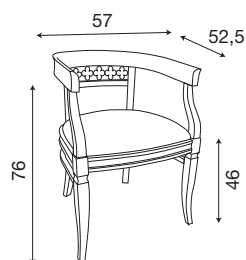

L. 57 P. 52,5 H. 76
seduta H. 46

Poltroncina bianco imbottita
con tessuto a scelta del cliente:

71BO01PL01	tessuto 01 FIORI
71BO01PL02	tessuto 02 BEIGE
71BO01PL03	tessuto 03 VERDE
71BO01PL04	tessuto 04 ACQUAMARINA
71BO01PL05	tessuto 05 ROSA
71BO01PL06	tessuto 06 ROSSO
71BO01PL07	tessuto 07 ECRÙ
71BO01PL08	ecopelle 08 TORTORA
71BO01PL09	ecopelle 09 VERDE SCURO
71BO01PL10	tessuto 10 BLU