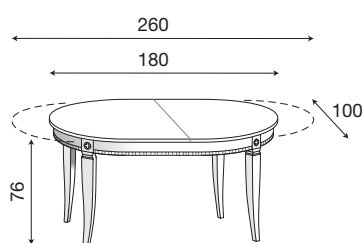

71CI30

Mensola a muro da 112 cm ciliegio

71BO30

Mensola a muro da 112 cm bianco

L. 140 P. 22 H. 3,6

71CI31

Mensola a muro da 140 cm ciliegio

71BO31

Mensola a muro da 140 cm bianco

L. 84 P. 22 H. 22

71CI34MS

Mensola con schienale ciliegio

71BO34MS

Mensola con schienale bianco

Palazzo Ducale Zona Giorno

Disegni tecnici

L. 160/240 P. 100 H. 76

71CI56

Tavolo ovale 160 cm allungabile ciliegio

71BO56

Tavolo ovale 160 cm allungabile bianco

L. 180/260 P. 100 H. 76

71CI55

Tavolo ovale 180 cm allungabile ciliegio