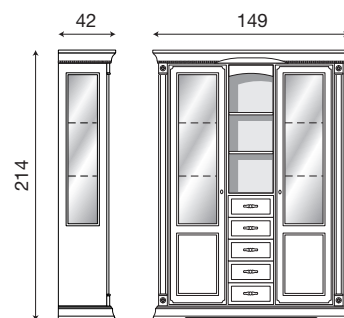

L. 149 P. 42 H. 214

Cristalliera 5 cassetti ciliegio con schienale a scelta del cliente:

- **71CI14** schienale con **specchi**
- **71CI1400** schienale in **legno** ciliegio
- **71CI1401** schienale tessuto **01 FIORI**
- **71CI1402** schienale tessuto **02 BEIGE**
- **71CI1403** schienale tessuto **03 VERDE**
- **71CI1404** schienale tessuto **04 ACQUAMARINA**
- **71CI1405** schienale tessuto **05 ROSA**
- **71CI1406** schienale tessuto **06 ROSSO**
- **71CI1407** schienale tessuto **07 ECRU**
- **71CI1410** schienale tessuto **10 BLU**