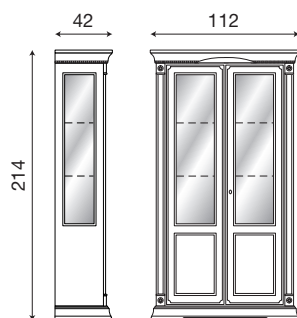

71CI12

Cristalliera sinistra 1 anta ciliegio

71BO12

Cristalliera sinistra 1 anta bianco

L. 112 P. 42 H. 214

Cristalliera 2 ante ciliegio con schienale a scelta del cliente:

- 71CI13** schienale con **specchi**
- 71CI1300** schienale in **legno** ciliegio
- 71CI1301** schienale tessuto **01 FIORI**
- 71CI1302** schienale tessuto **02 BEIGE**
- 71CI1303** schienale tessuto **03 VERDE**
- 71CI1304** schienale tessuto **04 ACQUAMARINA**
- 71CI1305** schienale tessuto **05 ROSA**
- 71CI1306** schienale tessuto **06 ROSSO**
- 71CI1307** schienale tessuto **07 ECRU**
- 71CI1310** schienale tessuto **10 BLU**