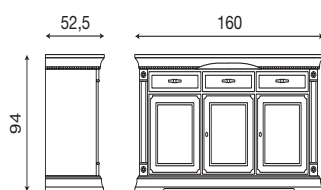

Disegni tecnici

Palazzo Ducale Zona Giorno

L. 114 P. 52,5 H. 94

71CI04

Credenza 2 ante ciliegio

71BO04

Credenza 2 ante bianco

L. 160 P. 52,5 H. 94