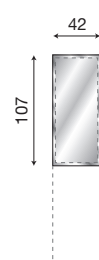

71BO85

Intelaiatura per boiserie da 40+60+40 cm bianco

71BO86

Intelaiatura per boiserie da 60+40+60 cm bianco

L. 220 P. 9 H. 214

71CI87

Intelaiatura per boiserie da 60+60+60 cm ciliegio

L. 42 P. 2 H. 193

71CI70

Pannello boiserie da 40 cm ciliegio

L. 42 P. 2,5 H. 193

71CI71

Pannello da 40 cm con specchio per boiserie ciliegio

L. 42 P. 2,5 H. 107

71AG94

Specchio per boiserie da 40 cm