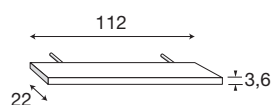

71BO02

Base porta TV da 140 cm bianco

L. 176 P. 52 H. 51

71CI03

Base porta TV da 176 cm ciliegio

71BO03

Base porta TV da 176 cm bianco

L. 112 P. 22 H. 3,6

71CI30

Mensola a muro da 112 cm ciliegio

71BO30

Mensola a muro da 112 cm bianco

L. 140 P. 22 H. 3,6

71CI31

Mensola a muro da 140 cm ciliegio

71BO31