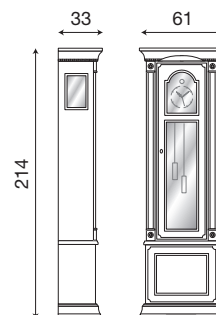

Tavolino quadrato ciliegio

71BO52

Tavolino quadrato bianco

L. 103 P. 42 H. 214

71CI16

Libreria a giorno ciliegio

71BO16

Libreria a giorno bianco