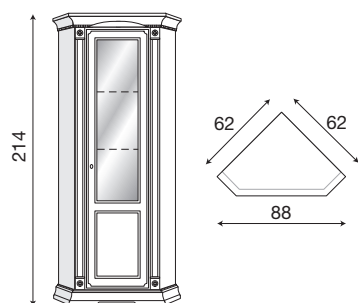

L. 88 H. 214

71CI15

Angoliera ciliegio

71BO15

Angoliera bianco