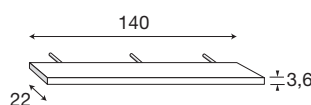

71BO02

Base porta TV da 140 cm bianco

L. 176 P. 52 H. 51

71CI03

Base porta TV da 176 cm ciliegio

71BO03

Base porta TV da 176 cm bianco

L. 112 P. 22 H. 3,6

71CI30

Mensola a muro da 112 cm ciliegio

71BO30

Mensola a muro da 112 cm bianco

L. 140 P. 22 H. 3,6

71CI31

Mensola a muro da 140 cm ciliegio

71BO31