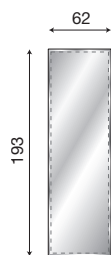

71BO85

Intelaiatura per boiserie da 40+60+40 cm bianco

71BO86

Intelaiatura per boiserie da 60+40+60 cm bianco

L. 220 P. 9 H. 214

71CI87

Intelaiatura per boiserie da 60+60+60 cm ciliegio

L. 42 P. 2 H. 193

71CI70

Pannello boiserie da 40 cm ciliegio

L. 42 P. 2,5 H. 193

71CI71

Pannello da 40 cm con specchio per boiserie ciliegio

L. 42 P. 2,5 H. 107

71AG94

Specchio per boiserie da 40 cm

71BO87

Intelaiatura per boiserie da 60+60+60 cm bianco

71BO70

Pannello boiserie da 40 cm bianco

71BO71

Pannello da 40 cm con specchio per boiserie bianco

L. 62 P. 2 H. 193

71CI72

Pannello boiserie da 60 cm ciliegio

L. 62 P. 2,5 H. 193

71CI73

Pannello da 60 cm con specchio per boiserie ciliegio

L. 62 P. 2,5 H. 107

71AG93

Specchio per boiserie da 60 cm

71BO72