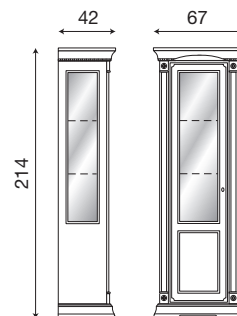

71BO15

Angoliera bianco

L. 67 P. 42 H. 214

71CI11

Cristalliera destra 1 anta ciliegio

71BO11

Cristalliera destra 1 anta bianco

L. 67 P. 42 H. 214