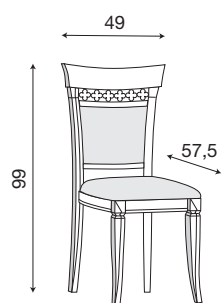

L. 49 P. 57,5 H. 99
seduta L. 47,5 H. 47

Sedia ciliegio imbottita
con tessuto a scelta del cliente:

71CI6101	tessuto 01 FIORI
71CI61	tessuto 02 BEIGE
71CI6103	tessuto 03 VERDE
71CI6104	tessuto 04 ACQUAMARINA
71CI6105	tessuto 05 ROSA
71CI6106	tessuto 06 ROSSO
71CI6107	tessuto 07 ECRÙ
71CI6108	ecopelle 08 TORTORA
71CI613	ecopelle 09 VERDE SCURO
71CI6110	tessuto 10 BLU