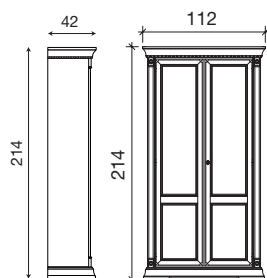

L. 112 P. 42 H. 214

71CI40
Armadietto ingresso 2 ante ciliegio

71BO40
Armadietto ingresso 2 ante bianco