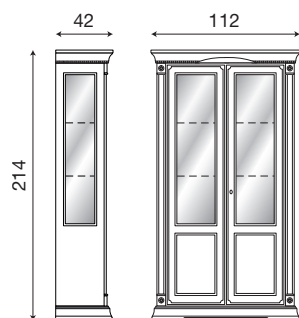

L. 112 P. 42 H. 214

Cristalliera 2 ante ciliegio con schienale a scelta del cliente:

- **71CI13** schienale con **specchi**
- **71CI1300** schienale in **legno** ciliegio
- **71CI1301** schienale tessuto **01 FIORI**
- **71CI1302** schienale tessuto **02 BEIGE**
- **71CI1303** schienale tessuto **03 VERDE**
- **71CI1304** schienale tessuto **04 ACQUAMARINA**
- **71CI1305** schienale tessuto **05 ROSA**
- **71CI1306** schienale tessuto **06 ROSSO**
- **71CI1307** schienale tessuto **07 ECRU**
- **71CI1310** schienale tessuto **10 BLU**