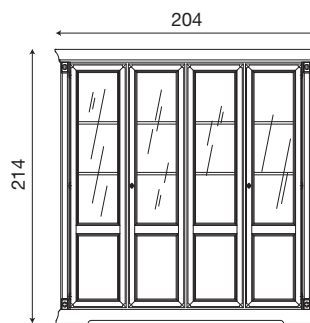

L. 204 P. 42 H. 214

71CI04LB

Libreria 4 ante ciliegio

71BO04LB

Libreria 4 ante bianco