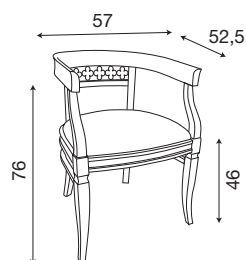

L. 57 P. 52,5 H. 76
seduta H. 46

Poltroncina ciliegio imbottita
con tessuto a scelta del cliente:

71CI01PL01	tessuto 01 FIORI
71CI01PL02	tessuto 02 BEIGE
71CI01PL03	tessuto 03 VERDE
71CI01PL04	tessuto 04 ACQUAMARINA
71CI01PL05	tessuto 05 ROSA
71CI01PL06	tessuto 06 ROSSO
71CI01PL07	tessuto 07 ECRÙ
71CI01PL08	ecopelle 08 TORTORA
71CI01PL09	ecopelle 09 VERDE SCURO
71CI01PL10	tessuto 10 BLU