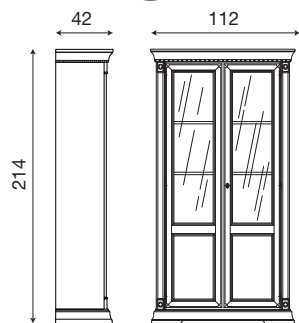

Disegni tecnici

Palazzo Ducale Zona Giorno

L. 112 P. 42 H. 214

71CI02LB

Libreria 2 ante ciliegio

71BO02LB

Libreria 2 ante bianco