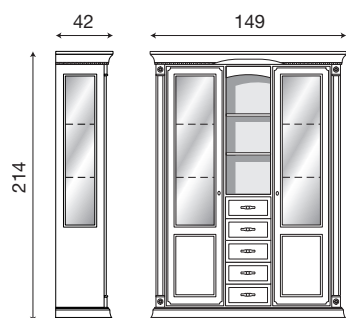

L. 149 P. 42 H. 214

Cristalliera 5 cassetti bianco con schienale a scelta del cliente:

- **71BO14** schienale con **specchi**
- **71BO1400** schienale in **legno** bianco
- **71BO1401** schienale tessuto **01 FIORI**
- **71BO1402** schienale tessuto **02 BEIGE**
- **71BO1403** schienale tessuto **03 VERDE**
- **71BO1404** schienale tessuto **04 ACQUAMARINA**
- **71BO1405** schienale tessuto **05 ROSA**
- **71BO1406** schienale tessuto **06 ROSSO**
- **71BO1407** schienale tessuto **07 ECRU**
- **71BO1410** schienale tessuto **10 BLU**