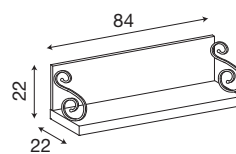

L. 84 P. 22 H. 22

71CI34MS

Mensola con schienale ciliegio

71BO34MS

Mensola con schienale bianco