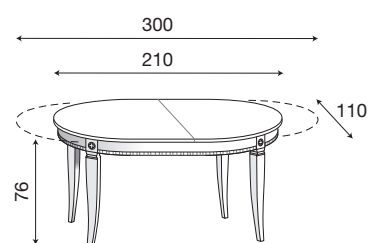

Mensola a muro da 140 cm bianco

L. 84 P. 22 H. 22

71CI34MS

Mensola con schienale ciliegio

71BO34MS

Mensola con schienale bianco

Palazzo Ducale Zona Giorno

Disegni tecnici

L. 160/240 P. 100 H. 76

71CI56

Tavolo ovale 160 cm allungabile ciliegio

71BO56

Tavolo ovale 160 cm allungabile bianco

L. 180/260 P. 100 H. 76

71CI55

Tavolo ovale 180 cm allungabile ciliegio

71BO55

Tavolo ovale 180 cm allungabile bianco

L. 210/300 P. 110 H. 76

71CI58

Tavolo ovale 210 cm allungabile ciliegio

71BO58

Tavolo ovale 210 cm allungabile bianco

L. 110/148 P. 110 H. 76