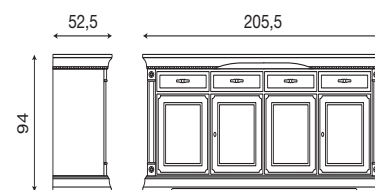

L. 205,5 P. 52,5 H. 94

71CI06

Credenza 4 ante ciliegio

71BO06

Credenza 4 ante bianco