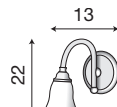

L. 48,5 P. 35 H. 26

71CI25
Cassetto sospeso per boiserie da 40 cm ciliegio

71BO25
Cassetto sospeso per boiserie da 40 cm bianco

L. 38 P. 18 H. 2,3

71CI32
Mensola per boiserie da 40 cm ciliegio

71BO32
Mensola per boiserie da 40 cm bianco

L. 58 P. 18 H. 2,3

71CI33
Mensola per boiserie da 60 cm ciliegio

71BO33
Mensola per boiserie da 60 cm bianco

L. 10 H. 13

71BZ90
Appendiabito metallo

L. 13 P. 22 H. 22

71BZ91
Applique per boiserie

L. 40 P. 25 H. 55