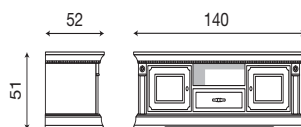

L. 112 P. 52 H. 51

71CI01

Base porta TV da 112 cm ciliegio

71BO01

Base porta TV da 112 cm bianco

L. 140 P. 52 H. 51

71CI02

Base porta TV da 140 cm ciliegio