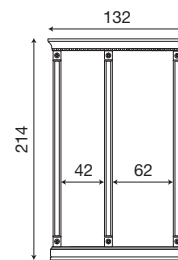

71CI30 / 71CI31

Mensola a muro ciliegio da
112 cm / 140 cm

71BO30 / 71BO31

Mensola a muro bianco da
112 cm / 140 cm

L. 63 P. 9 H. 214

71CI79

Intelaiatura per boiserie da 40 cm ciliegio

L. 83 P. 9 H. 214

71CI80

Intelaiatura per boiserie da 60 cm ciliegio

L. 112 P. 9 H. 214

71CI81

Intelaiatura per boiserie da 40+40 cm ciliegio

L. 132 P. 9 H. 214

71CI82

Intelaiatura per boiserie da 40+60 cm ciliegio