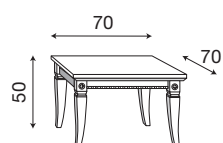

Tavolo rettangolare 140 cm allungabile bianco

L. 120 P. 70 H. 50

71CI51

Tavolino rettangolare ciliegio

71BO51

Tavolino rettangolare bianco

L. 70 P. 70 H. 50

71CI52

Tavolino quadrato ciliegio

71BO52

Tavolino quadrato bianco

L. 103 P. 42 H. 214

71CI16

Libreria a giorno ciliegio

71BO16

Libreria a giorno bianco