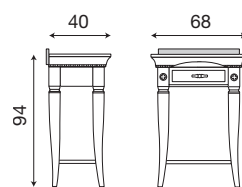

Pannello boiserie da 60 cm ciliegio

L. 62 P. 2,5 H. 193

71CI73

Pannello da 60 cm con specchio per boiserie ciliegio

L. 62 P. 2,5 H. 107

71AG93

Specchio per boiserie da 60 cm

71BO72

Pannello boiserie da 60 cm bianco

71BO73

Pannello da 60 cm con specchio per boiserie bianco

Disegni tecnici

Palazzo Ducale Zona Giorno

L. 68 P. 40 H. 94

71CI20
Mobiiletto per boiserie da 60 cm ciliegio

71BO20
Mobiiletto per boiserie da 60 cm bianco

L. 68 P. 40 H. 134

71CI21
Scarpiera per boiserie da 60 cm ciliegio

71BO21
Scarpiera per boiserie da 60 cm bianco

L. 68 P. 40 H. 94

71CI22
Consolle piccola per boiserie da 60 cm ciliegio

71BO22
Consolle piccola per boiserie da 60 cm bianco