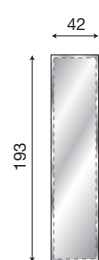

L. 42 P. 2,5 H. 193

71CI71

Pannello da 40 cm con specchio per boiserie ciliegio