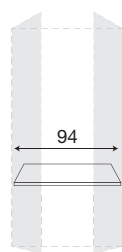

Ripiano optional per libreria
2 ante ciliegio

71BO32CL

Ripiano optional per libreria
2 ante bianco

L. 48 P. 31 H. 2

71CI33CL

Ripiano optional per libreria
3 ante ciliegio

71BO33CL

Ripiano optional per libreria
3 ante bianco