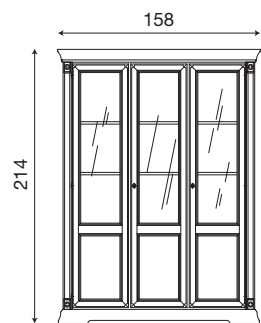

Disegni tecnici

Palazzo Ducale Zona Giorno

L. 112 P. 42 H. 214

71CI02LB

Libreria 2 ante ciliegio

71BO02LB

Libreria 2 ante bianco

L. 158 P. 42 H. 214