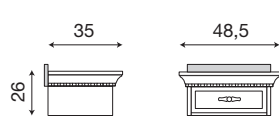

L. 68 P. 40 H. 51

71CI23
Cassapanca 68 cm per boiserie da 60 cm ciliegio

71BO23
Cassapanca 68 cm per boiserie da 60 cm bianco

L. 117 P. 40 H. 51

71CI24
Cassapanca 117 cm per boiserie da 60+40 cm ciliegio

71BO24
Cassapanca 117 cm per boiserie da 60+40 cm bianco