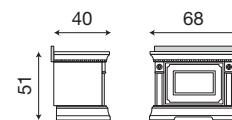

L. 68 P. 40 H. 134

71CI21
Scarpiera per boiserie da 60 cm ciliegio

71BO21
Scarpiera per boiserie da 60 cm bianco

L. 68 P. 40 H. 94

71CI22
Consolle piccola per boiserie da 60 cm ciliegio

71BO22
Consolle piccola per boiserie da 60 cm bianco