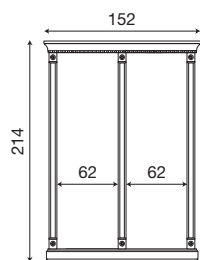

71CI80

Intelaiatura per boiserie da 60 cm ciliegio

L. 112 P. 9 H. 214

71CI81

Intelaiatura per boiserie da 40+40 cm ciliegio

L. 132 P. 9 H. 214

71CI82

Intelaiatura per boiserie da 40+60 cm ciliegio

71BO79

Intelaiatura per boiserie da 40 cm bianco

71BO80

Intelaiatura per boiserie da 60 cm bianco

71BO81

Intelaiatura per boiserie da 40+40 cm bianco

71BO82

Intelaiatura per boiserie da 40+60 cm bianco

L. 152 P. 9 H. 214

71CI83

Intelaiatura per boiserie da 60+60 cm ciliegio

L. 160 P. 9 H. 214

71CI84

Intelaiatura per boiserie da 40+40+40 cm ciliegio

L. 180 P. 9 H. 214

71CI85

Intelaiatura per boiserie da 40+60+40 cm ciliegio

L. 200 P. 9 H. 214

71CI86

Intelaiatura per boiserie da 60+40+60 cm ciliegio

71BO83

Intelaiatura per boiserie da 60+60 cm bianco

71BO84

Intelaiatura per boiserie da 40+40+40 cm bianco