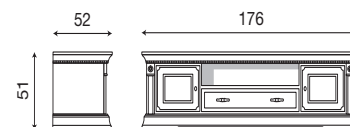

L. 176 P. 52 H. 51

71CI03

Base porta TV da 176 cm ciliegio

71BO03

Base porta TV da 176 cm bianco