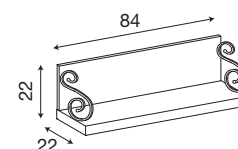

71CI30

Mensola a muro da 112 cm ciliegio

71BO30

Mensola a muro da 112 cm bianco

L. 140 P. 22 H. 3,6

71CI31

Mensola a muro da 140 cm ciliegio

71BO31

Mensola a muro da 140 cm bianco

L. 84 P. 22 H. 22

71CI34MS

Mensola con schienale ciliegio

71BO34MS

Mensola con schienale bianco

Palazzo Ducale Zona Giorno

Disegni tecnici