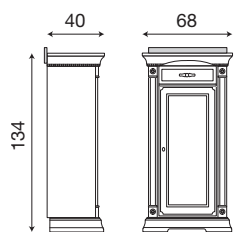

Pannello boiserie da 60 cm ciliegio

L. 62 P. 2,5 H. 193

71CI73

Pannello da 60 cm con specchio per boiserie ciliegio

L. 62 P. 2,5 H. 107

71AG93

Specchio per boiserie da 60 cm

71BO72

Pannello boiserie da 60 cm bianco

71BO73

Pannello da 60 cm con specchio per boiserie bianco

Disegni tecnici

Palazzo Ducale Zona Giorno

L. 68 P. 40 H. 94

71CI20
Mobiiletto per boiserie da 60 cm ciliegio

71BO20
Mobiiletto per boiserie da 60 cm bianco