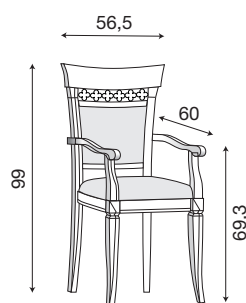

L. 56,5 P. 60 H. 99
seduta L. 55 H. 47

Capotavola ciliegio imbottito
con tessuto a scelta del cliente:

71CI6201	tessuto 01 FIORI
71CI62	tessuto 02 BEIGE
71CI6203	tessuto 03 VERDE
71CI6204	tessuto 04 ACQUAMARINA
71CI6205	tessuto 05 ROSA
71CI6206	tessuto 06 ROSSO
71CI6207	tessuto 07 ECRÙ
71CI6208	ecopelle 08 TORTORA
71CI64	ecopelle 09 VERDE SCURO
71CI6210	tessuto 10 BLU