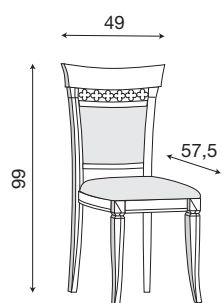

L. 49 P. 57,5 H. 99
seduta L. 47,5 H. 47

Sedia bianco imbottita
con tessuto a scelta del cliente:

71BO61	tessuto 01 FIORI
71BO6102	tessuto 02 BEIGE
71BO6103	tessuto 03 VERDE
71BO6104	tessuto 04 ACQUAMARINA
71BO6105	tessuto 05 ROSA
71BO6106	tessuto 06 ROSSO
71BO6107	tessuto 07 ECRÙ
71BO63	ecopelle 08 TORTORA
71BO6109	ecopelle 09 VERDE SCURO
71BO6110	tessuto 10 BLU