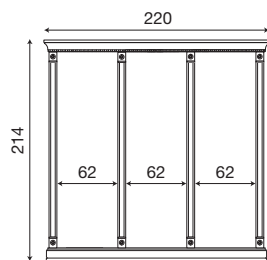

L. 152 P. 9 H. 214

71CI83

Intelaiatura per boiserie da 60+60 cm ciliegio

L. 160 P. 9 H. 214

71CI84

Intelaiatura per boiserie da 40+40+40 cm ciliegio

L. 180 P. 9 H. 214

71CI85

Intelaiatura per boiserie da 40+60+40 cm ciliegio

L. 200 P. 9 H. 214

71CI86

Intelaiatura per boiserie da 60+40+60 cm ciliegio

71BO83

Intelaiatura per boiserie da 60+60 cm bianco

71BO84

Intelaiatura per boiserie da 40+40+40 cm bianco

71BO85

Intelaiatura per boiserie da 40+60+40 cm bianco

71BO86

Intelaiatura per boiserie da 60+40+60 cm bianco

L. 220 P. 9 H. 214

71CI87

Intelaiatura per boiserie da 60+60+60 cm ciliegio

L. 42 P. 2 H. 193