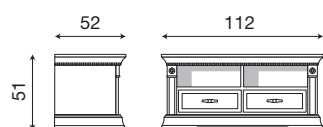

L. 112 P. 52 H. 51

71CI01

Base porta TV da 112 cm ciliegio

71BO01

Base porta TV da 112 cm bianco

L. 140 P. 52 H. 51

71CI02

Base porta TV da 140 cm ciliegio