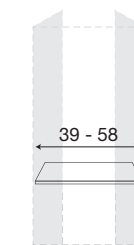

L. 39-58 P. 31 H. 2

Ripiano optional per armadietto ciliegio
L.39 **71CI45** L.58 **71CI44**

Ripiano optional per armadietto bianco
L.39 **71BO45** L.58 **71BO44**