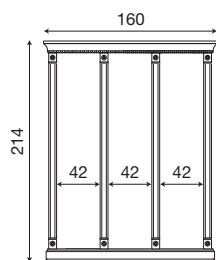

71CI80

Intelaiatura per boiserie da 60 cm ciliegio

L. 112 P. 9 H. 214

71CI81

Intelaiatura per boiserie da 40+40 cm ciliegio

L. 132 P. 9 H. 214

71CI82

Intelaiatura per boiserie da 40+60 cm ciliegio

71BO79

Intelaiatura per boiserie da 40 cm bianco

71BO80

Intelaiatura per boiserie da 60 cm bianco

71BO81

Intelaiatura per boiserie da 40+40 cm bianco

71BO82

Intelaiatura per boiserie da 40+60 cm bianco

L. 152 P. 9 H. 214

71CI83

Intelaiatura per boiserie da 60+60 cm ciliegio

L. 160 P. 9 H. 214

71CI84

Intelaiatura per boiserie da 40+40+40 cm ciliegio

L. 180 P. 9 H. 214

71CI85