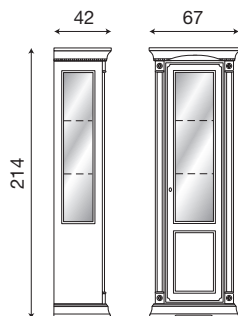

Tavolino quadrato ciliegio

71BO52

Tavolino quadrato bianco

L. 103 P. 42 H. 214

71CI16

Libreria a giorno ciliegio

71BO16

Libreria a giorno bianco

71BO15

Angoliera bianco

L. 67 P. 42 H. 214

71CI11

Cristalliera destra 1 anta ciliegio

71BO11

Cristalliera destra 1 anta bianco

L. 67 P. 42 H. 214