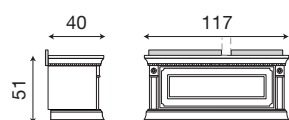

L. 117 P. 40 H. 51

71CI24
Cassapanca 117 cm per boiserie da 60+40 cm ciliegio

71BO24
Cassapanca 117 cm per boiserie da 60+40 cm bianco