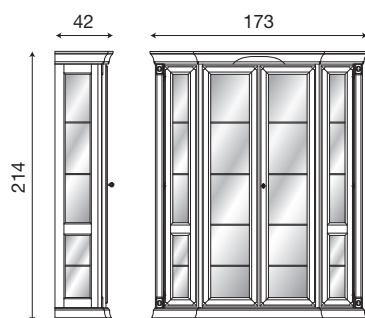

L. 173 P. 42 H. 214

Cristalliera grande ciliegio con schienale a scelta del cliente:

- **71CI00** schienale con **specchi**
- **71CI0000** schienale in **legno** ciliegio
- **71CI0001** schienale tessuto **01 FIORI**
- **71CI0002** schienale tessuto **02 BEIGE**
- **71CI0003** schienale tessuto **03 VERDE**
- **71CI0004** schienale tessuto **04 ACQUAMARINA**
- **71CI0005** schienale tessuto **05 ROSA**
- **71CI0006** schienale tessuto **06 ROSSO**
- **71CI0007** schienale tessuto **07 ECRU**
- **71CI0010** schienale tessuto **10 BLU**