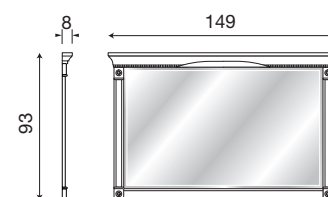

L. 149 H. 93

71CI18

Specchiera per credenza 3/4 ante ciliegio

71BO18

Specchiera per credenza 3/4 ante bianco