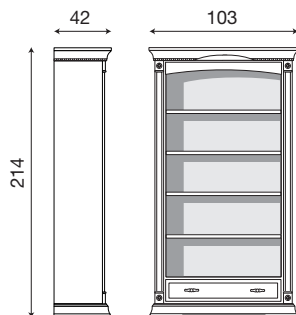

Tavolo rettangolare 140 cm allungabile bianco

L. 120 P. 70 H. 50

71CI51

Tavolino rettangolare ciliegio

71BO51

Tavolino rettangolare bianco

L. 70 P. 70 H. 50

71CI52

Tavolino quadrato ciliegio

71BO52

Tavolino quadrato bianco

L. 103 P. 42 H. 214

71CI16

Libreria a giorno ciliegio

71BO16

Libreria a giorno bianco