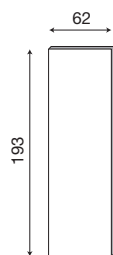

71CI70

Pannello boiserie da 40 cm ciliegio

L. 42 P. 2,5 H. 193

71CI71

Pannello da 40 cm con specchio per boiserie ciliegio

L. 42 P. 2,5 H. 107

71AG94

Specchio per boiserie da 40 cm

71BO87

Intelaiatura per boiserie da 60+60+60 cm bianco

71BO70

Pannello boiserie da 40 cm bianco

71BO71

Pannello da 40 cm con specchio per boiserie bianco

L. 62 P. 2 H. 193

71CI72

Pannello boiserie da 60 cm ciliegio

L. 62 P. 2,5 H. 193

71CI73

Pannello da 60 cm con specchio per boiserie ciliegio

L. 62 P. 2,5 H. 107

71AG93

Specchio per boiserie da 60 cm

71BO72