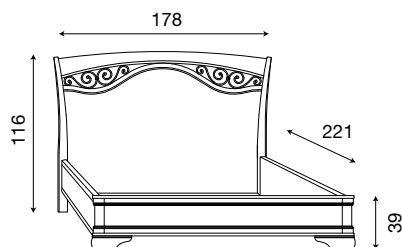

L. 178 P. 221 H. 116 (160x200)

71CI54LT

Letto testiera con fregi in metallo
e pediera ring ciliegio

71BO54LT

Letto testiera con fregi in metallo
e pediera ring bianco