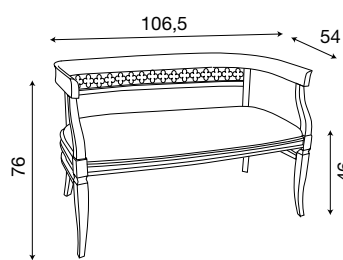

L. 106,5 P. 54 H. 76
seduta H. 46

Divanetto ciliegio imbottito con tessuto a scelta del cliente:

- 71CI01DN tessuto 01 FIORI
- 71CI02DN tessuto 02 BEIGE
- 71CI03DN tessuto 03 VERDE
- 71CI04DN tessuto 04 ACQUAMARINA
- 71CI05DN tessuto 05 ROSA
- 71CI06DN tessuto 06 ROSSO
- 71CI07DN tessuto 07 ECRÙ
- 71CI08DN ecopelle 08 TORTORA
- 71CI09DN ecopelle 09 VERDE SCURO
- 71CI10DN tessuto 10 BLU