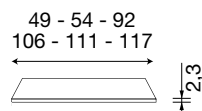

Disegni tecnici

Palazzo Ducale Zona Notte

Ripiano per armadio ciliegio

L.49 **71CI15CL** L.54 **71CI13CL**
L.92 **71CI17CL** L.106 **71CI14CL**
L.111 **71CI12CL** L.117 **71CI18CL**