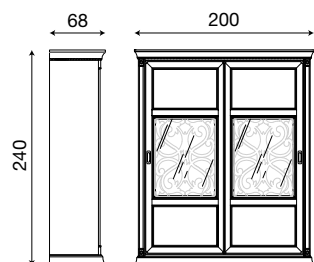

71CI07AR

Armadio scorrevole MINI
2 ante legno ciliegio

71BO07AR

Armadio scorrevole MINI
2 ante legno bianco

L. 200 P. 68 H. 240

71CI27AR

Armadio scorrevole MINI ciliegio
2 ante con specchi serigrafati

71BO27AR