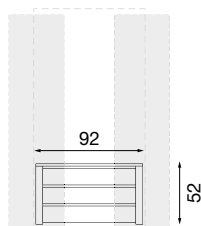

L. 92 P. 52 H. 52

71CI02CE

Cassettiera interna ciliegio
armadio scorrevole MINI

71BO02CE

Cassettiera interna bianco
armadio scorrevole MINI