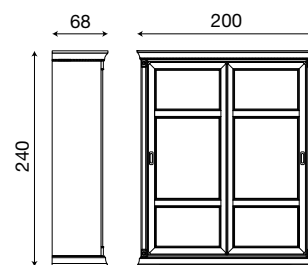

L. 200 P. 68 H. 240

71CI07AR

Armadio scorrevole MINI
2 ante legno ciliegio

71BO07AR

Armadio scorrevole MINI
2 ante legno bianco