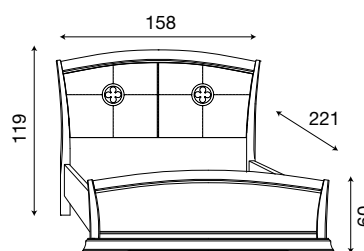

71BO74LT

Letto testiera tessuto con fregi in metallo e pediera ring bianco

L. 198 P. 221 H. 116 (180x200)

71CI75LT

Letto testiera tessuto con fregi in metallo e pediera ring ciliegio

71BO75LT

Letto testiera tessuto con fregi in metallo e pediera ring bianco