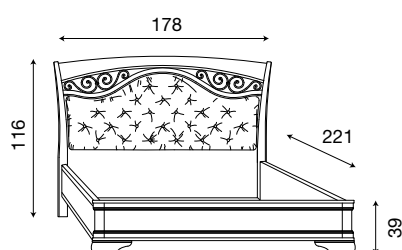

L. 178 P. 221 H. 116 (160x200)

71CI74LT

Letto testiera tessuto con fregi in metallo e pediera ring ciliegio

71BO74LT

Letto testiera tessuto con fregi in metallo e pediera ring bianco