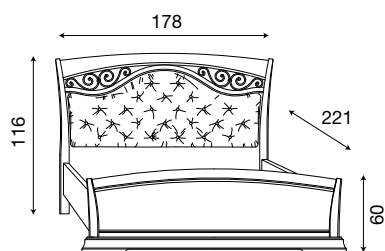

L. 178 P. 221 H. 116 (160x200)

71CI64LT

Letto testiera tessuto con fregi in metallo e pediera alta ciliegio

71BO64LT

Letto testiera tessuto con fregi in metallo e pediera alta bianco