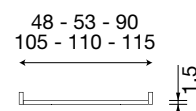

Tubo appendiabiti per armadi
ciliegio e bianco

L.48 **71KT15FE**

L.53 **71KT13FE**

L.90 **71KT17FE**

L.105 **71KT14FE**

L.110 **71KT12FE**

L.115 **71KT18FE**