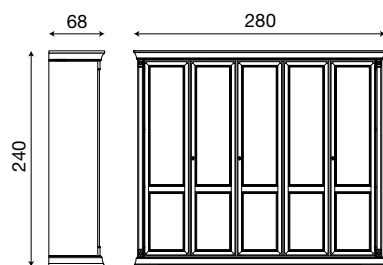

L. 280 P. 68 H. 240

71CI05AR

Armadio battente
5 ante legno ciliegio

71BO05AR

Armadio battente
5 ante legno bianco