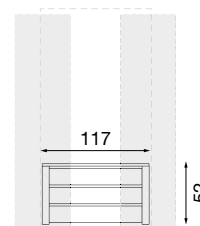

Cassettiera interna ciliegio
armadio 3/4/5 ante battente

71BO01CE

Cassettiera interna bianco
armadio 3/4/5 ante battente

L. 92 P. 52 H. 52

71CI02CE

Cassettiera interna ciliegio
armadio scorrevole MINI

71BO02CE

Cassettiera interna bianco
armadio scorrevole MINI

L. 117 P. 52 H. 52

71CI03CE

Cassettiera interna ciliegio
armadio scorrevole MAXI

71BO03CE

Cassettiera interna bianco
armadio scorrevole MAXI

Disegni tecnici