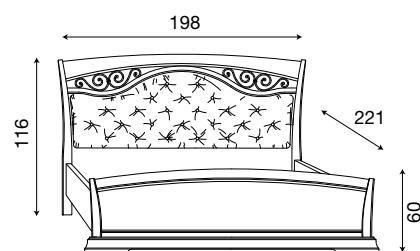

71BO63LT

Letto testiera tessuto con fregi in metallo e pediera alta bianco

L. 178 P. 221 H. 116 (160x200)

71CI64LT

Letto testiera tessuto con fregi in metallo e pediera alta ciliegio

71BO64LT

Letto testiera tessuto con fregi in metallo e pediera alta bianco