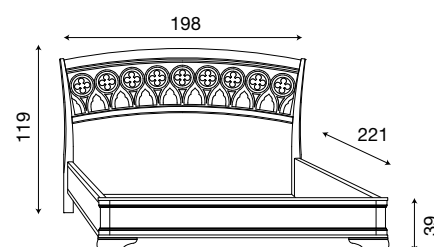

71CI23LT

Letto testiera traforata
e pediera ring ciliegio

71BO23LT

Letto testiera traforata
e pediera ring bianco

L. 178 P. 221 H. 119 (160x200)

71CI24LT

Letto testiera traforata
e pediera ring ciliegio

71BO24LT

Letto testiera traforata
e pediera ring bianco

L. 198 P. 221 H. 119 (180x200)

71CI25LT

Letto testiera traforata
e pediera ring ciliegio

71BO25LT

Letto testiera traforata
e pediera ring bianco

L. 158 P. 221 H. 116 (140x200)