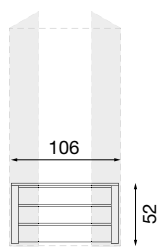

L. 106 P. 52 H. 52

71CI01CE

Cassettiera interna ciliegio
armadio 3/4/5 ante battente

71BO01CE

Cassettiera interna bianco
armadio 3/4/5 ante battente