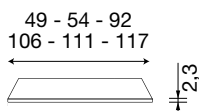

Ripiano per armadio bianco

L.49 **71BO15CL** L.54 **71BO13CL**
L.92 **71BO17CL** L.106 **71BO14CL**
L.111 **71BO12CL** L.117 **71BO18CL**