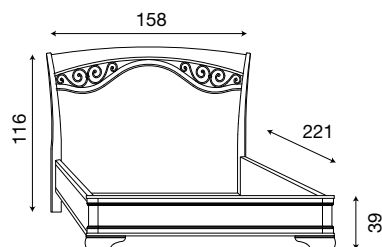

71BO44LT

Letto testiera con fregi in metallo
e pediera alta bianco

L. 198 P. 221 H. 116 (180x200)

71CI45LT

Letto testiera con fregi in metallo
e pediera alta ciliegio

71BO45LT

Letto testiera con fregi in metallo
e pediera alta bianco