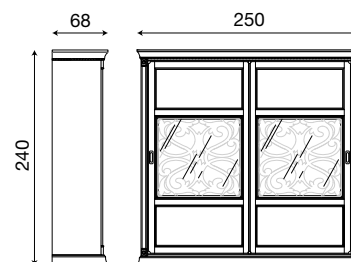

Armadio scorrevole MINI bianco
2 ante con specchi serigrafati

L. 250 P. 68 H. 240

71CI08AR

Armadio scorrevole MAXI
2 ante legno ciliegio

71BO08AR

Armadio scorrevole MAXI
2 ante legno bianco

L. 250 P. 68 H. 240