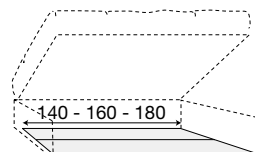

L. 140/160/180

71CI03PN L. 140

71CI04PN L. 160

71CI05PN L. 180

Fondo cassonetto rete basculante