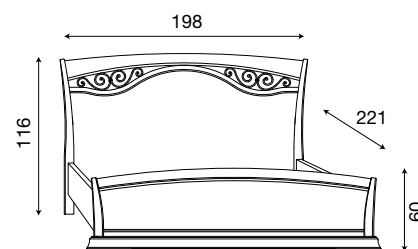

L. 198 P. 221 H. 116 (180x200)

71CI45LT

Letto testiera con fregi in metallo
e pediera alta ciliegio

71BO45LT

Letto testiera con fregi in metallo
e pediera alta bianco