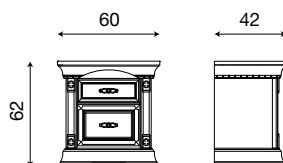

L. 60 P. 42 H. 62

71CI01CD
Comodino 2 cassetti ciliegio
71BO01CD
Comodino 2 cassetti bianco