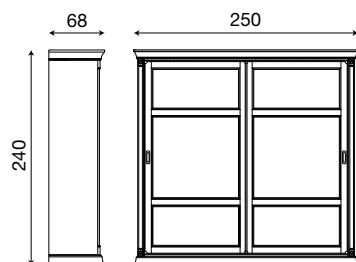

L. 250 P. 68 H. 240

71CI08AR

Armadio scorrevole MAXI
2 ante legno ciliegio

71BO08AR

Armadio scorrevole MAXI
2 ante legno bianco