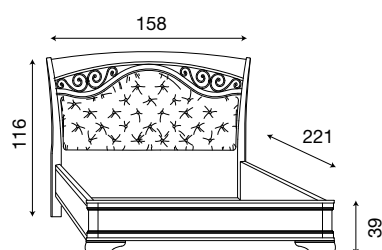

L. 158 P. 221 H. 116 (140x200)

71CI73LT

Letto testiera tessuto con fregi in metallo e pediera ring ciliegio

71BO73LT

Letto testiera tessuto con fregi in metallo e pediera ring bianco