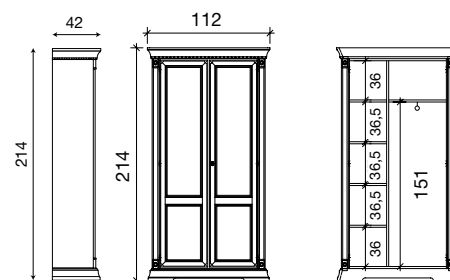

Disegni tecnici

Palazzo Ducale Zona Notte

Ripiano per armadio ciliegio

L.49 **71CI15CL** L.54 **71CI13CL**
L.92 **71CI17CL** L.106 **71CI14CL**
L.111 **71CI12CL** L.117 **71CI18CL**

Ripiano per armadio bianco

L.49 **71BO15CL** L.54 **71BO13CL**
L.92 **71BO17CL** L.106 **71BO14CL**
L.111 **71BO12CL** L.117 **71BO18CL**

L. 112 P. 42 H. 214

71CI40
Armadietto ingresso 2 ante ciliegio
71BO40
Armadietto ingresso 2 ante bianco

L. 50 P. 37 H. 58

71CI02CD
Comodino con gambe e 1 cassetto ciliegio
71BO02CD
Comodino con gambe e 1 cassetto bianco

L. 60 P. 42 H. 62

71CI01CD
Comodino 2 cassetti ciliegio
71BO01CD
Comodino 2 cassetti bianco