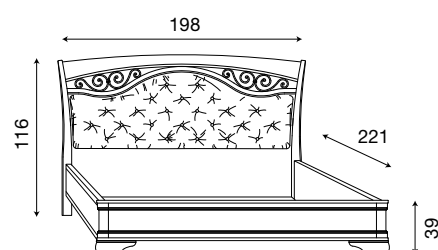

L. 198 P. 221 H. 116 (180x200)

71CI75LT

Letto testiera tessuto con fregi in metallo e pediera ring ciliegio

71BO75LT

Letto testiera tessuto con fregi in metallo e pediera ring bianco