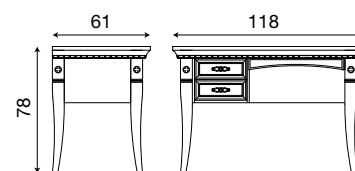

L. 118 P. 61 H. 78

71CI05SR
Scrivania piccola sinistra ciliegio
71BO05SR
Scrivania piccola sinistra bianco