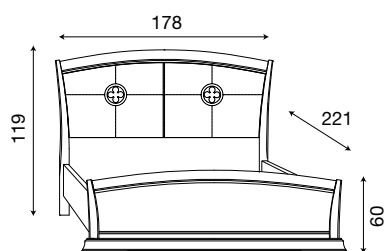

L. 178 P. 221 H. 119 (160x200)

71CI14LT

Letto testiera ecopelle avorio e pediera alta ciliegio