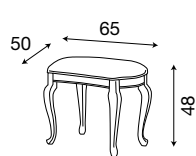

L. 65 P. 50 H. 48

Pouf ciliegio imbottito con tessuto a scelta del cliente:

- 71CI01PF01 tessuto 01 FIORI
- 71CI01PF02 tessuto 02 BEIGE
- 71CI01PF03 tessuto 03 VERDE
- 71CI01PF04 tessuto 04 ACQUAMARINA
- 71CI01PF05 tessuto 05 ROSA
- 71CI01PF06 tessuto 06 ROSSO
- 71CI01PF07 tessuto 07 ECRÙ
- 71CI01PF08 ecopelle 08 TORTORA
- 71CI01PF09 ecopelle 09 VERDE SCURO
- 71CI01PF10 tessuto 10 BLU