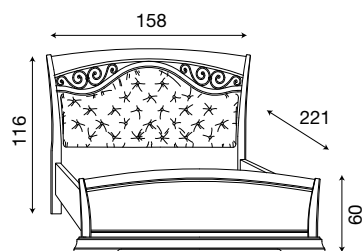

Palazzo Ducale Zona Notte

Disegni tecnici

L. 158 P. 221 H. 116 (140x200)

71CI63LT

Letto testiera tessuto con fregi in metallo e pediera alta ciliegio

71BO63LT

Letto testiera tessuto con fregi in metallo e pediera alta bianco