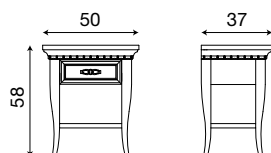

L. 50 P. 37 H. 58

71CI02CD
Comodino con gambe e 1 cassetto ciliegio
71BO02CD
Comodino con gambe e 1 cassetto bianco