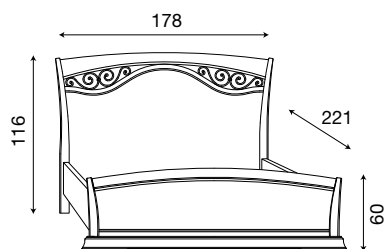

L. 178 P. 221 H. 116 (160x200)

71CI44LT

Letto testiera con fregi in metallo
e pediera alta ciliegio

71BO44LT

Letto testiera con fregi in metallo
e pediera alta bianco